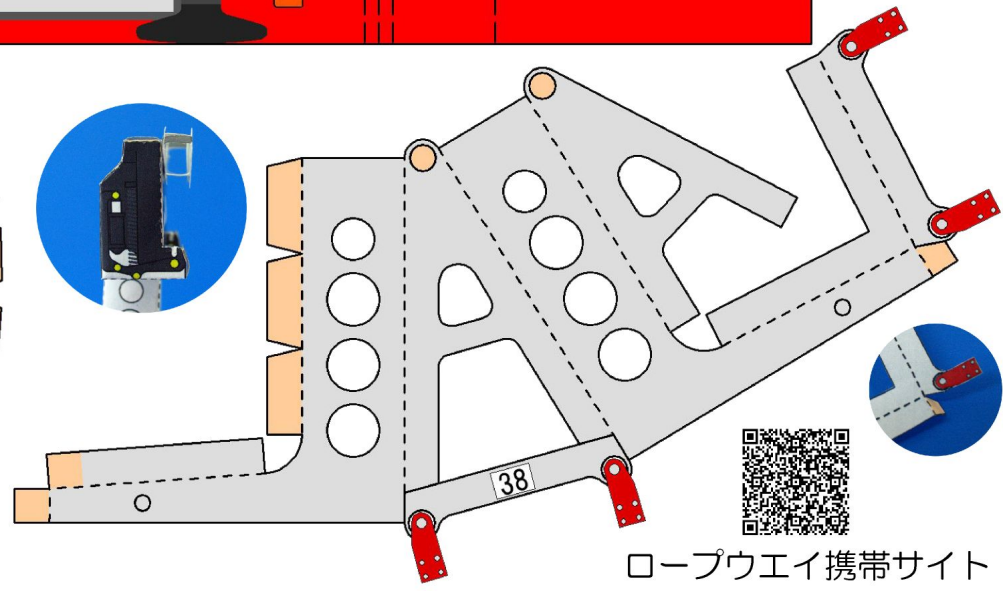

御在所

GOZAISHO ROPEWAY

ロープウェイ

 山折り線
 谷折り線
 のりしろ

ロープウェイ携帯サイト